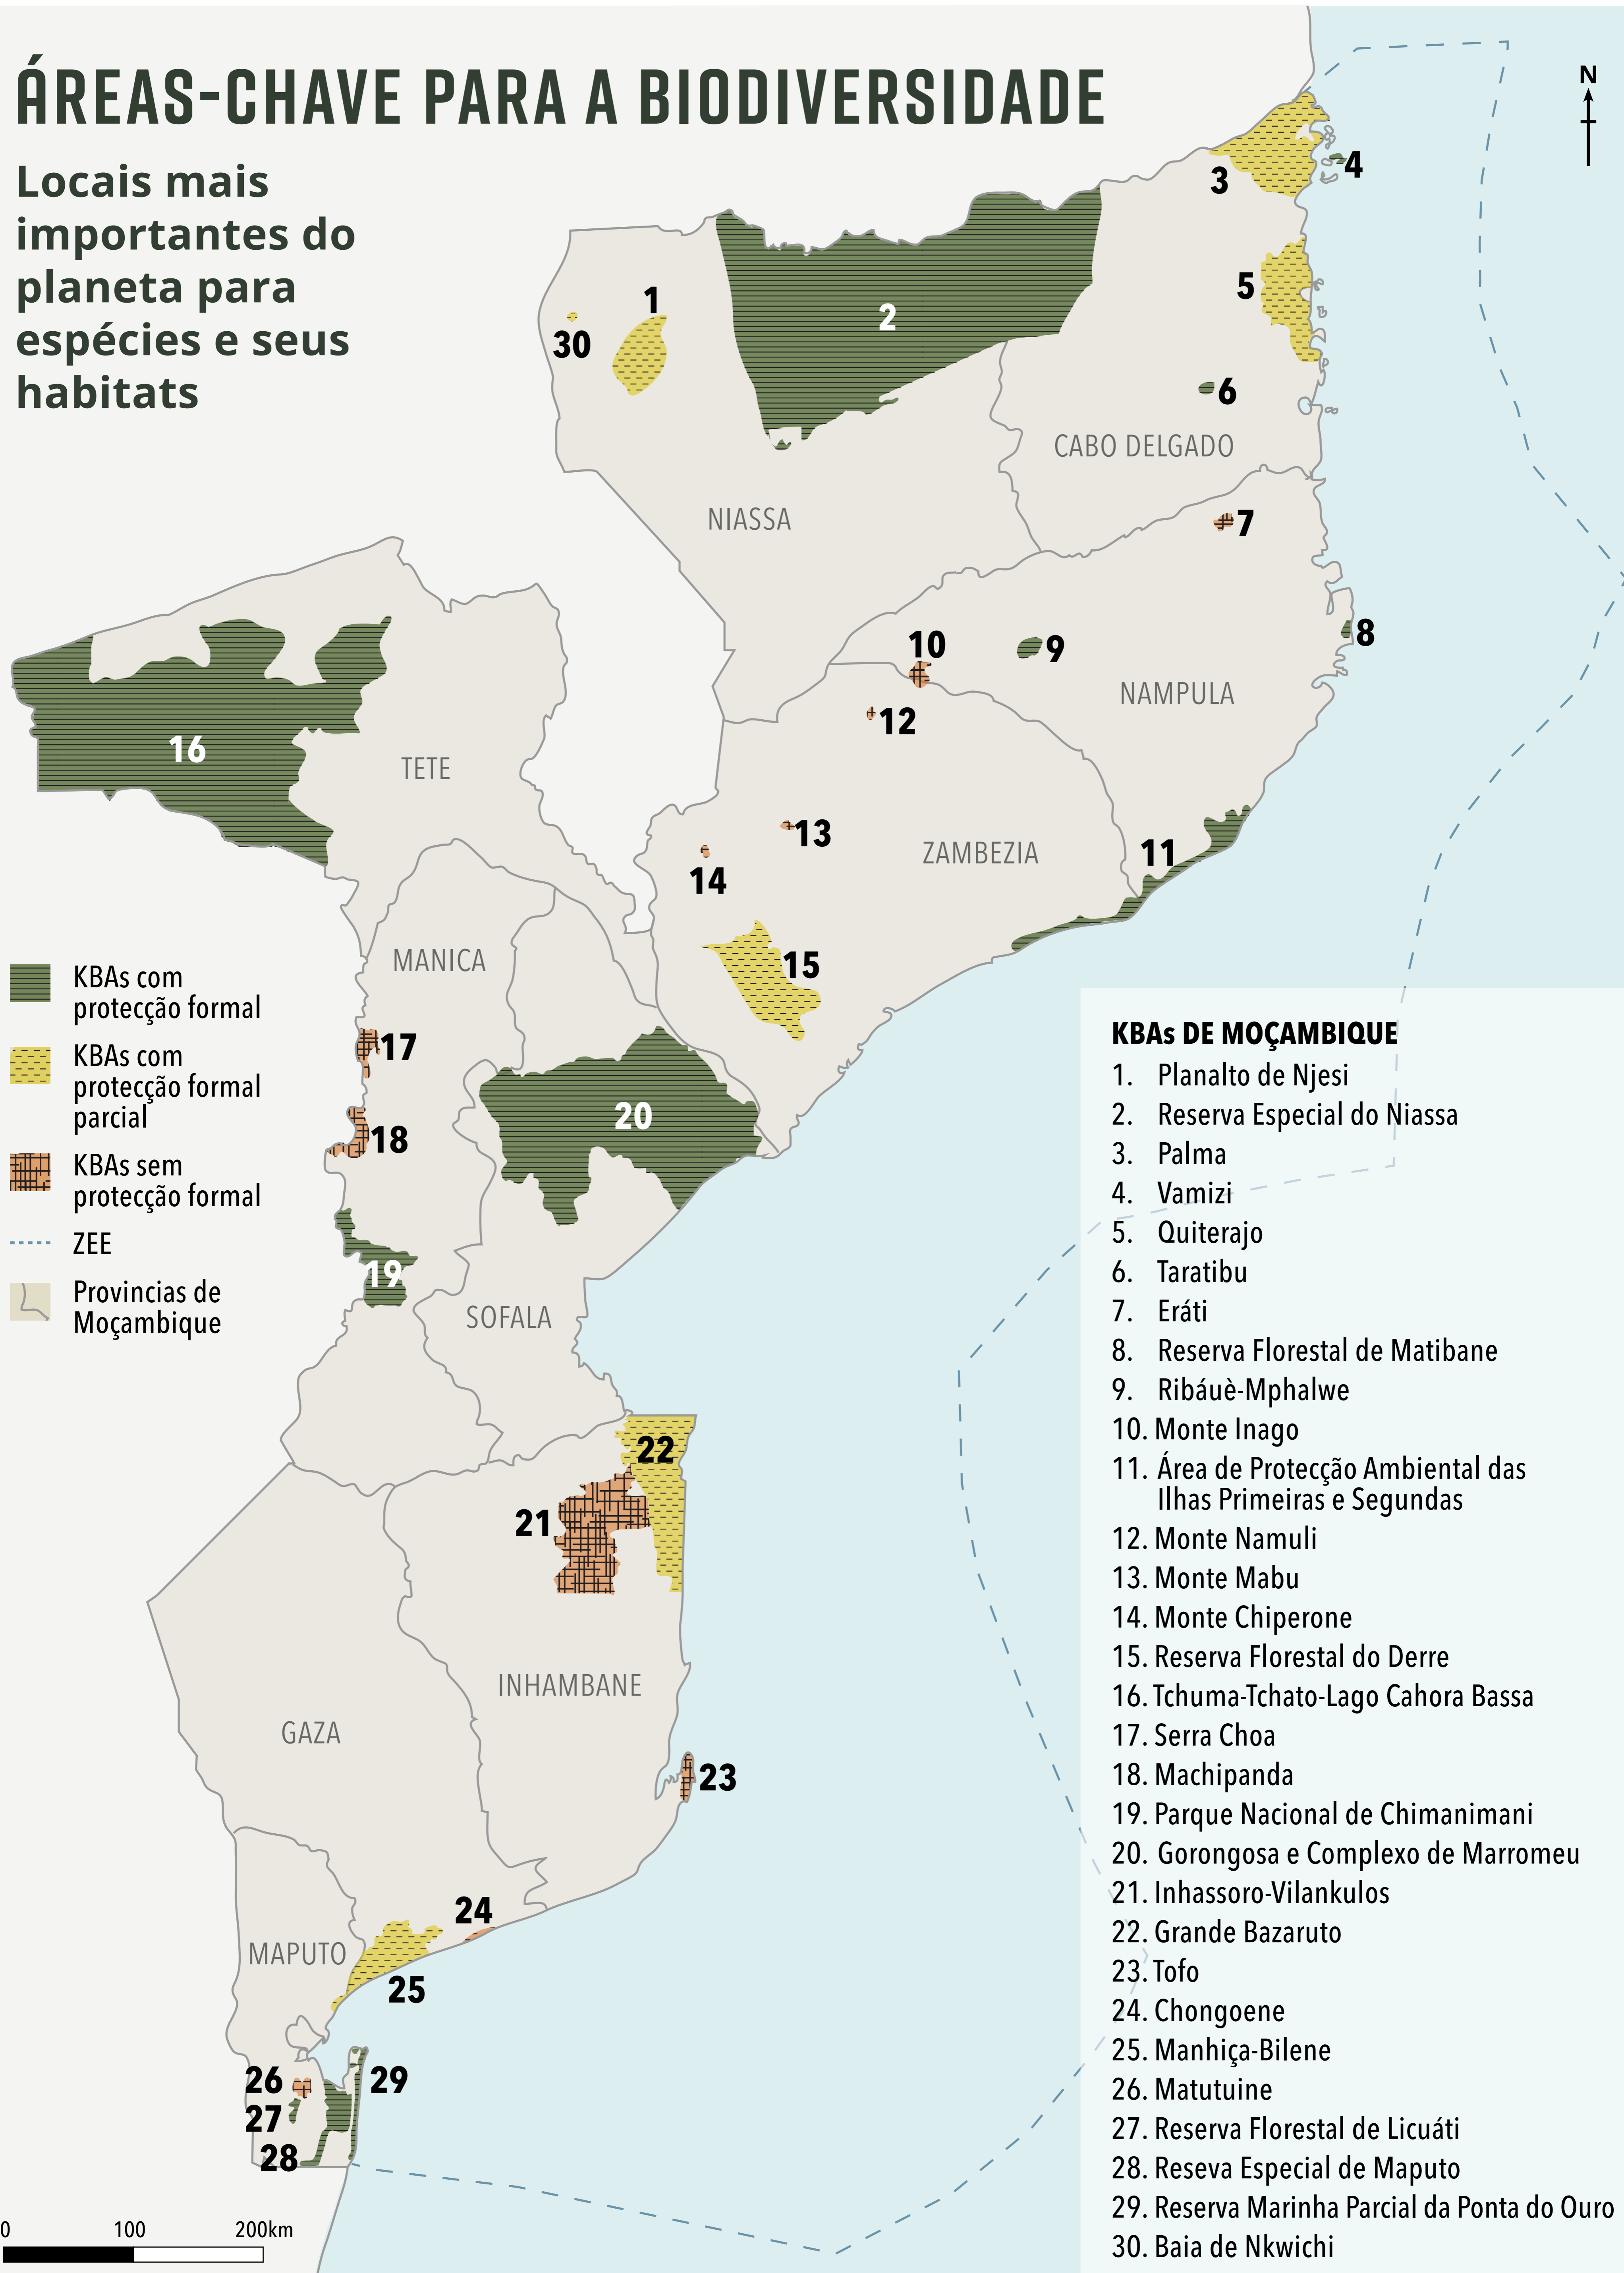

# ÁREAS-CHAVE PARA A BIODIVERSIDADE

Locais mais importantes do planeta para espécies e seus habitats

## KBAs DE MOÇAMBIQUE

1. Planalto de Njesi
2. Reserva Especial do Niassa
3. Palma
4. Vamizi
5. Quiterajo
6. Taratibu
7. Eráti
8. Reserva Florestal de Matibane
9. Ribáuè-Mphalwe
10. Monte Inago
11. Área de Protecção Ambiental das Ilhas Primeiras e Segundas
12. Monte Namuli
13. Monte Mabu
14. Monte Chiperone
15. Reserva Florestal do Derre
16. Tchuma-Tchato-Lago Cahora Bassa
17. Serra Choa
18. Machipanda
19. Parque Nacional de Chimanimani
20. Gorongosa e Complexo de Marromeu
21. Inhassoro-Vilankulos
22. Grande Bazaruto
23. Tofo
24. Chongoene
25. Manhiça-Bilene
26. Matutuine
27. Reserva Florestal de Licuáti
28. Reserva Especial de Maputo
29. Reserva Marinha Parcial da Ponta do Ouro
30. Baía de Nkwichi