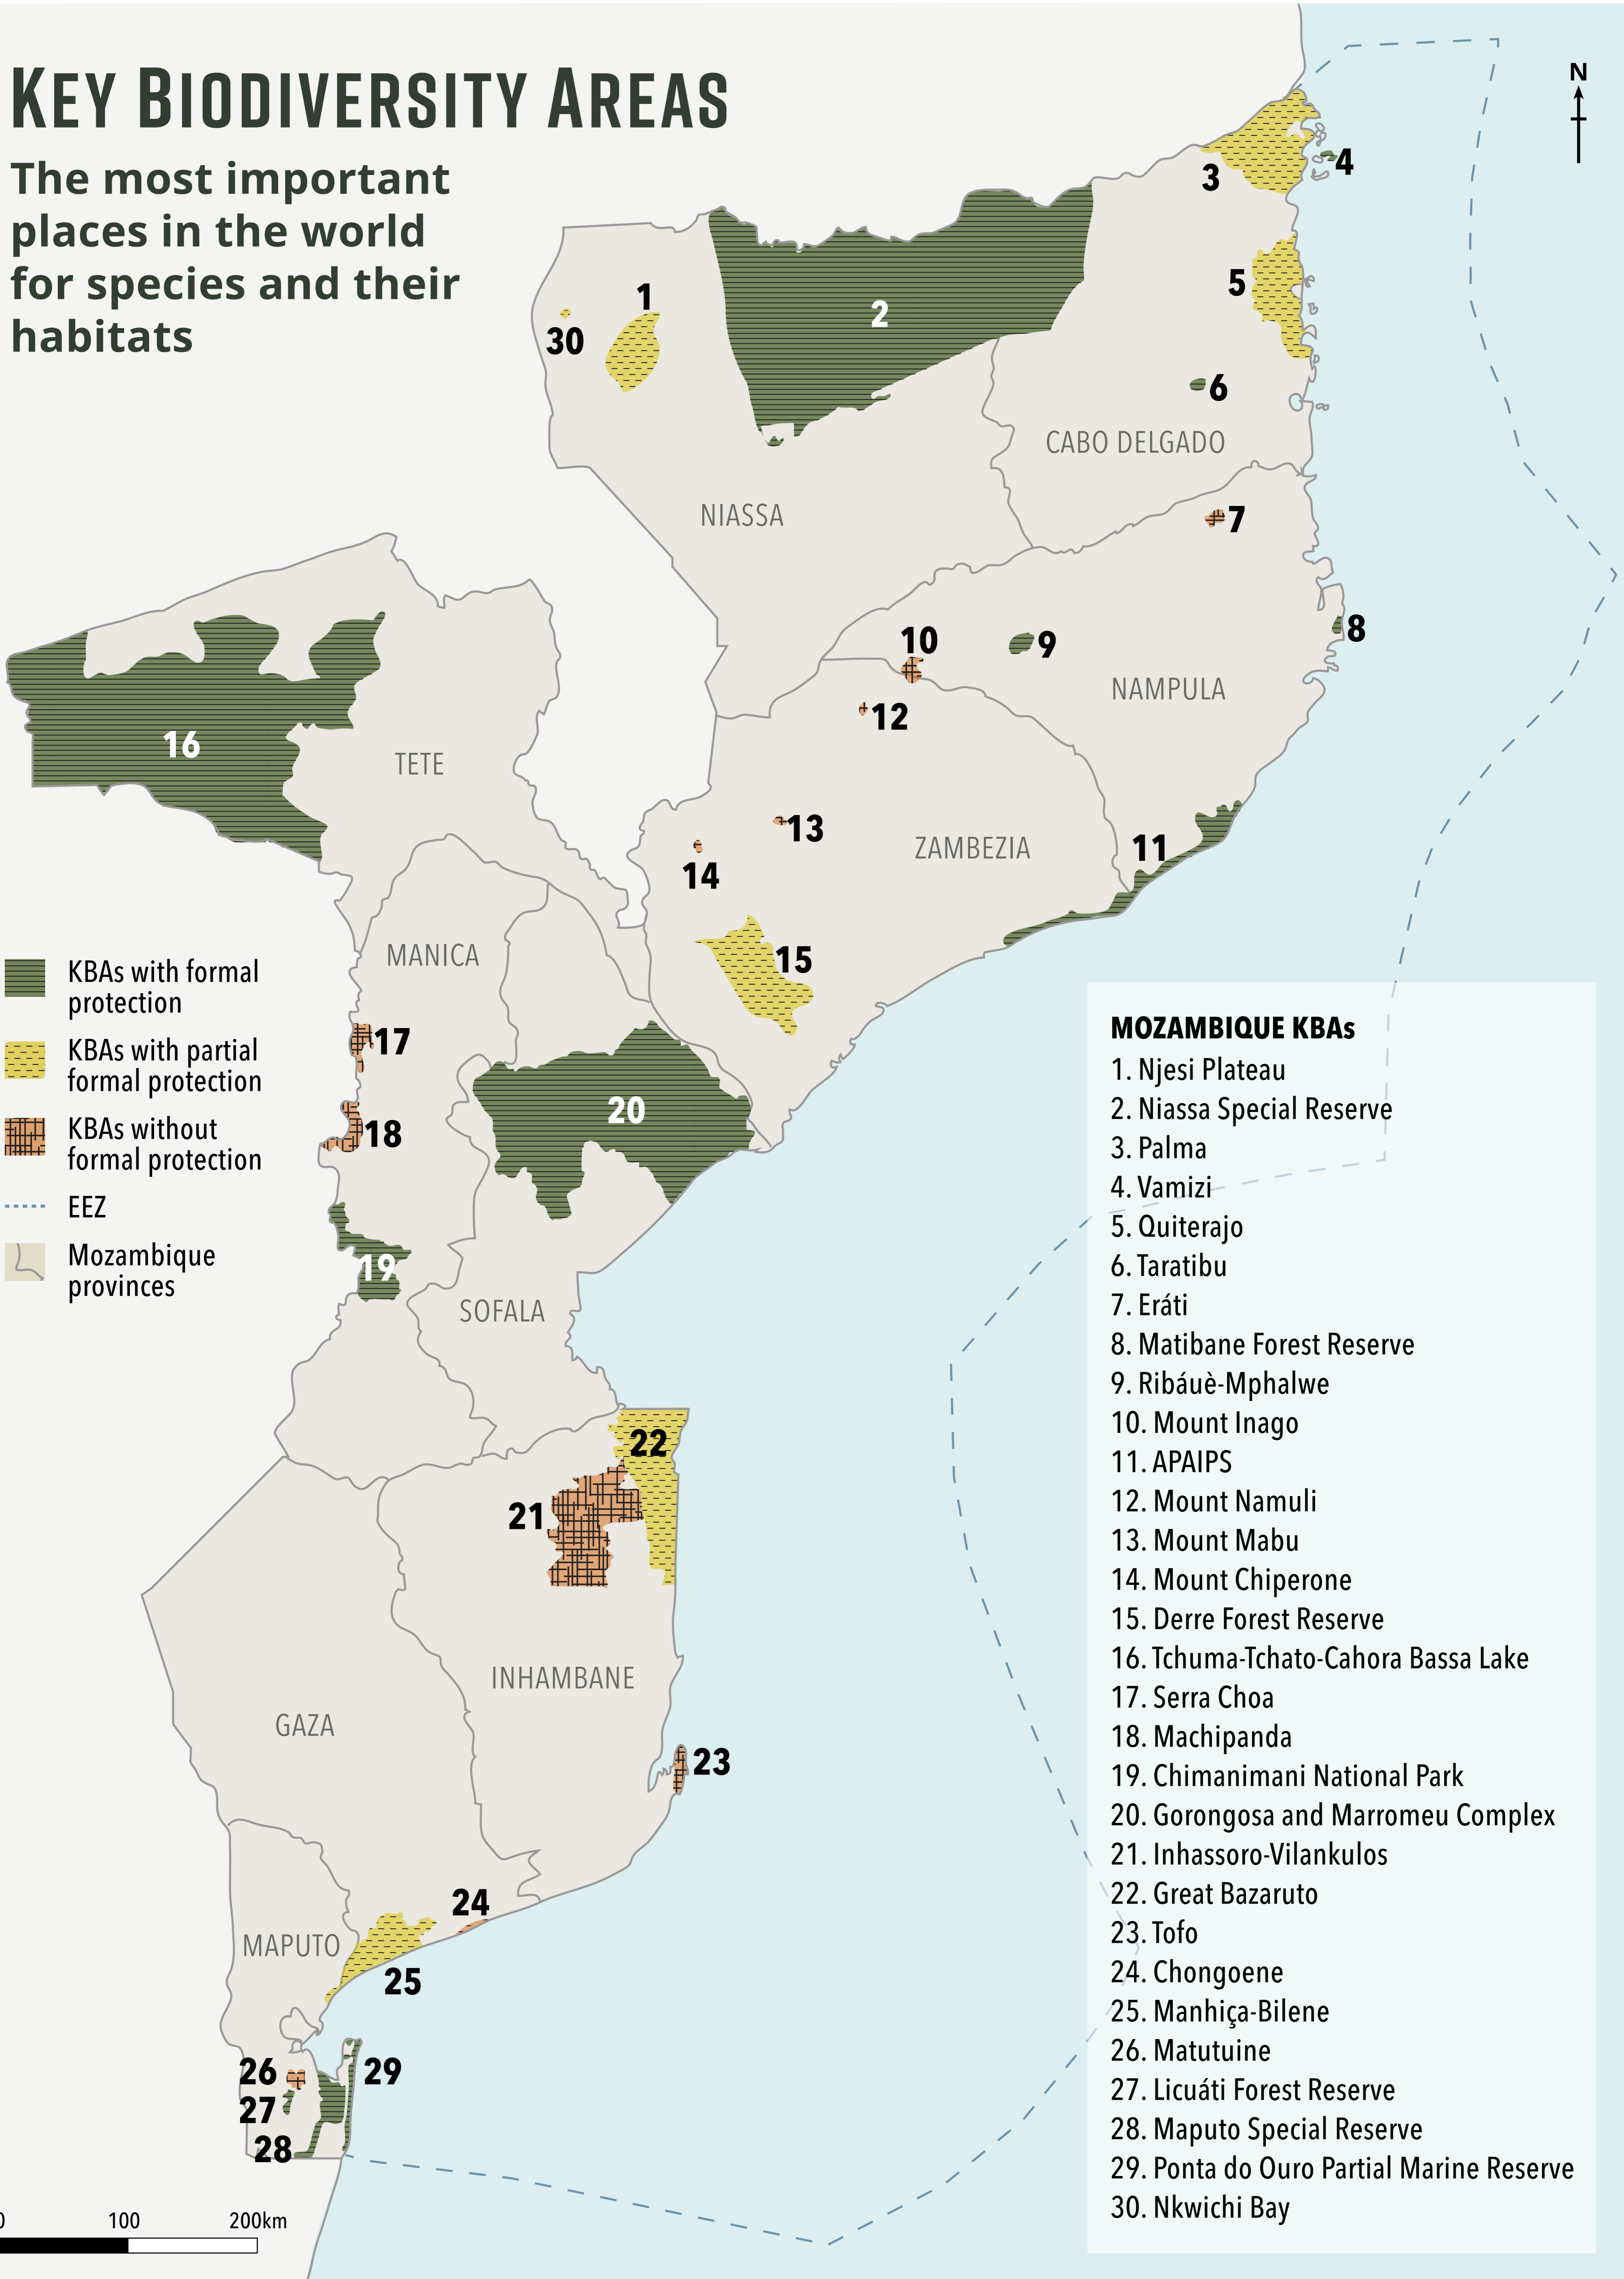

KEY BIODIVERSITY AREAS

The most important places in the world for species and their habitats

- MOZAMBIQUE KBAs**
1. Njesi Plateau
 2. Niassa Special Reserve
 3. Palma
 4. Vamizi
 5. Quiterajo
 6. Taratibu
 7. Eráti
 8. Matibane Forest Reserve
 9. Ribáuè-Mphalwe
 10. Mount Inago
 11. APAIPS
 12. Mount Namuli
 13. Mount Mabu
 14. Mount Chiperone
 15. Derre Forest Reserve
 16. Tchuma-Tchato-Cahora Bassa Lake
 17. Serra Choa
 18. Machipanda
 19. Chimanimani National Park
 20. Gorongosa and Marromeu Complex
 21. Inhassoro-Vilankulos
 22. Great Bazaruto
 23. Tofo
 24. Chongoene
 25. Manhiça-Bilene
 26. Matutuine
 27. Licuáti Forest Reserve
 28. Maputo Special Reserve
 29. Ponta do Ouro Partial Marine Reserve
 30. Nkwichi Bay